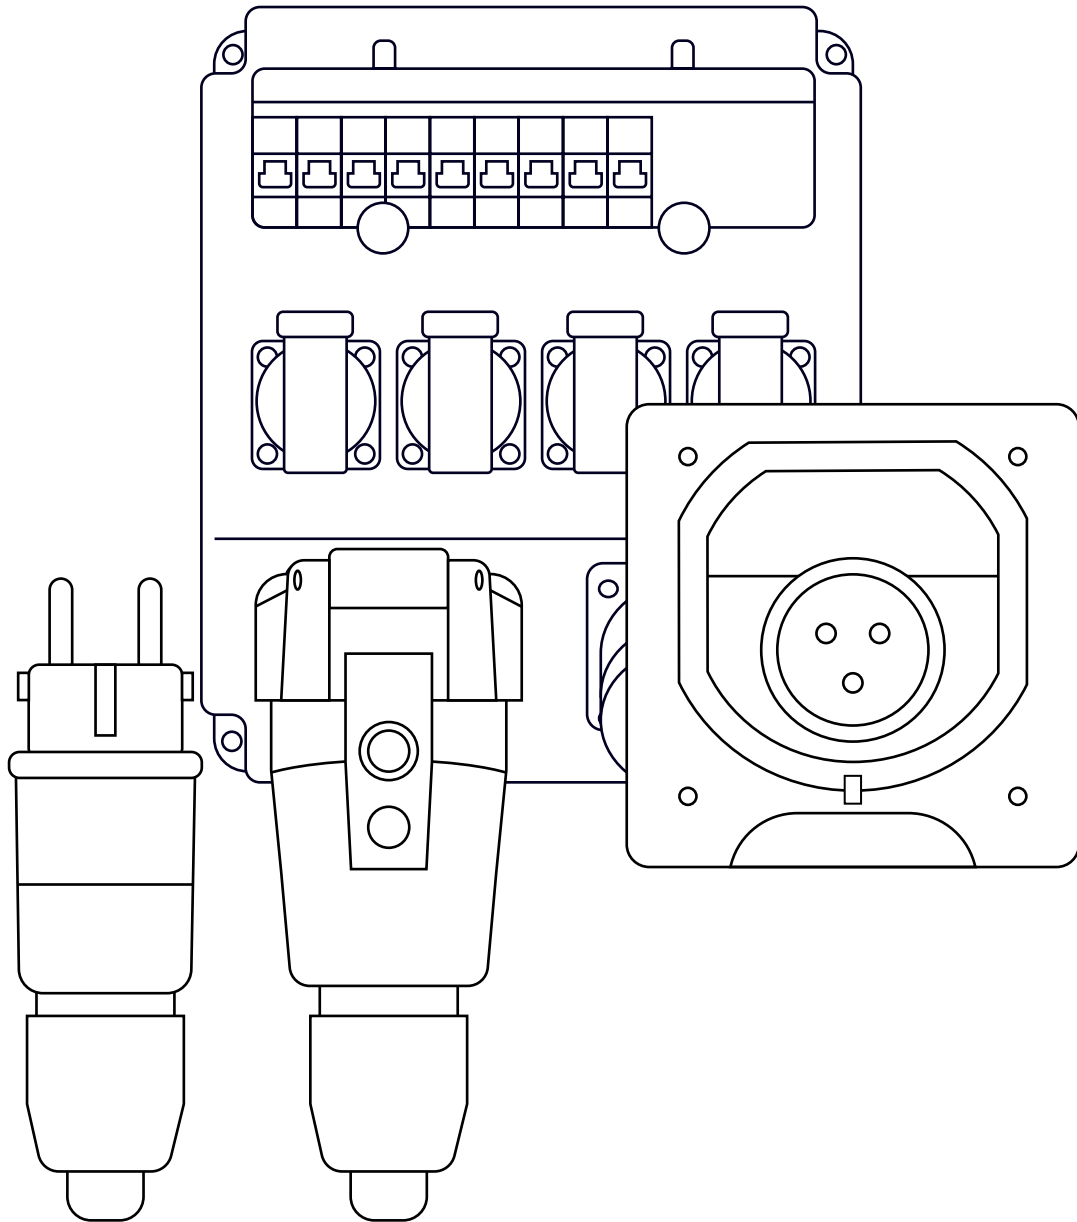

# Listenpreise Connectivity

PRODUKT NR.	WGR	EAN-CODE	LISTENPREIS €
100000044	020112124	4011721188737	8,93
100000046	020112124	4011721188751	8,93
100000047	020112124	4011721188768	8,93
100000057	020112125	4011721188843	17,06
100000061	020112125	4011721188904	21,93
100000059	020112125	4011721188867	17,06
100000062	020112125	4011721188911	21,93
100000060	020112125	4011721188874	17,06
100000063	020112125	4011721188928	21,93
100000043	020109118	4011721188720	13,8
100000054	020109119	4011721188836	22,32
100000040	020111122	4011721188690	11,94
100000039	020111122	4011721188683	10,85
100000049	020111123	4011721188782	20,04
100000048	020111123	4011721188775	17,49
100000064	020110120	4011721188935	10,2
100000065	020110120	4011721190723	10,2
100000066	020110120	4011721188959	10,2
100000067	020110120	4011721188966	10,2
100000088	020110121	4011721189307	10,62
100000089	020110121	4011721189314	10,62
100000090	020110121	4011721189321	10,62
100000213	020110121	4011721191928	10,62
100000073	020110121	4011721189031	16,44
100000074	020110121	4011721189048	16,44
100000075	020110121	4011721189055	16,44
100000212	020110121	4011721191911	16,44
100000091	020110121	4011721189338	11,27
100000092	020110121	4011721189345	11,27
100000093	020110121	4011721189352	11,27
100000094	020110121	4011721189369	11,27
100000095	020110121	4011721189253	15,69
100000096	020110121	4011721189260	15,69
100000097	020110121	4011721189277	15,69
100000098	020110121	4011721189284	15,69
100000080	020110121	4011721189178	18,84
100000081	020110121	4011721189185	18,84
100000082	020110121	4011721189192	18,84
100000083	020110121	4011721189208	18,84
100000084	020110121	4011721189062	24,52
100000085	020110121	4011721189079	24,52
100000086	020110121	4011721189086	24,52
100000087	020110121	4011721189093	24,52
100000079	020110121	4011721189161	18,84
100000068	020108116	4011721188973	15,9
100000069	020108116	4011721188980	15,9
100000070	020108116	4011721188997	15,9
100000105	020108117	4011721189215	24,53
100000106	020108117	4011721189222	24,53