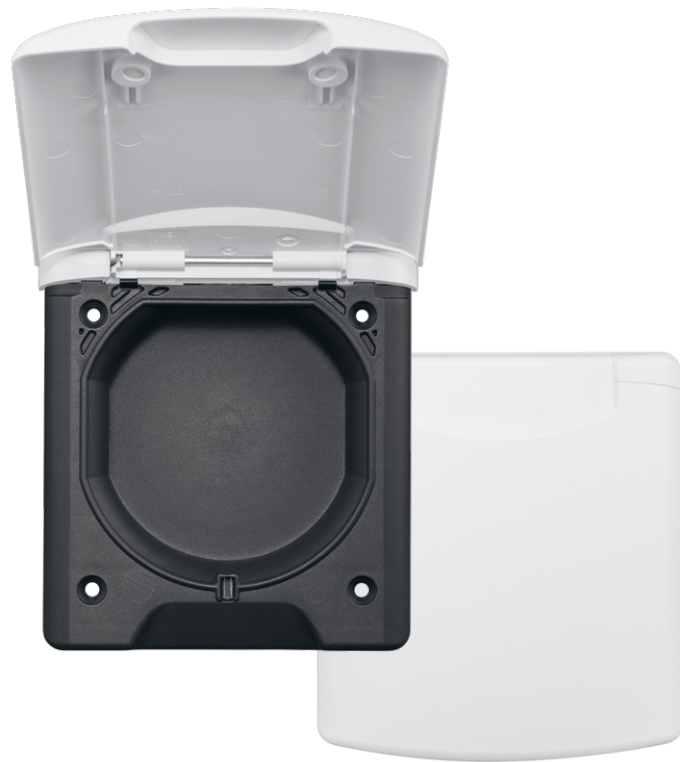

Leerdose tief geschlossen

Baureihe 13

Leerdose mit geschlossener Rückwand zum individuellen Verbau von Technikkomponenten.

- ✔ Universell einsetzbar
- ✔ Tiefe: 35,5 mm
- ✔ Mit Magnetverschluss
- ✔ Ohne Piktogramm

Farben	Prod.-Nr.	VPE	Außenmaß Deckel	Einbautiefe	Wandausschnitt
● schwarz	3167010	10