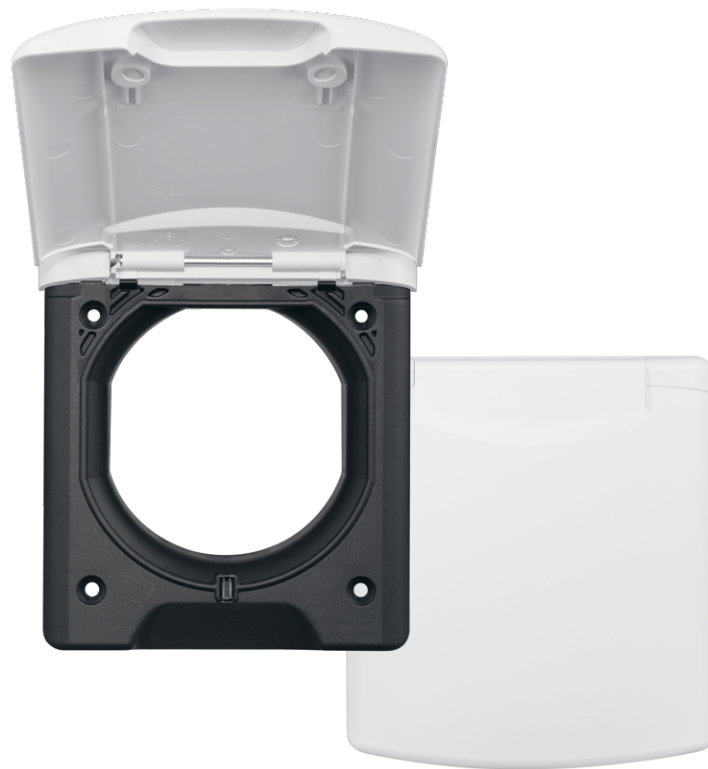

Leitungsdurchführung

Baureihe 13

Leitungsdurchführung zum Durchführen von Strom-, Wasser- oder Gasanschluss-Leitungen für interne Verbindungen.

- ✔ Mit Magnetverschluss
- ✔ Ohne Piktogramm

Farben	Prod.-Nr.	VPE	Außenmaß Deckel	Einbautiefe	Wandausschnitt
● schwarz	3160000	10			
○ reinweiß	3160001	10			
○ Fiat Bianco 249	3160003	10			
● grau	3160004	10			
○ Fiat Bianco 210	3160005	10			
● anthrazit	3160006	10			
● Fiat Bianco 549	3160007	10