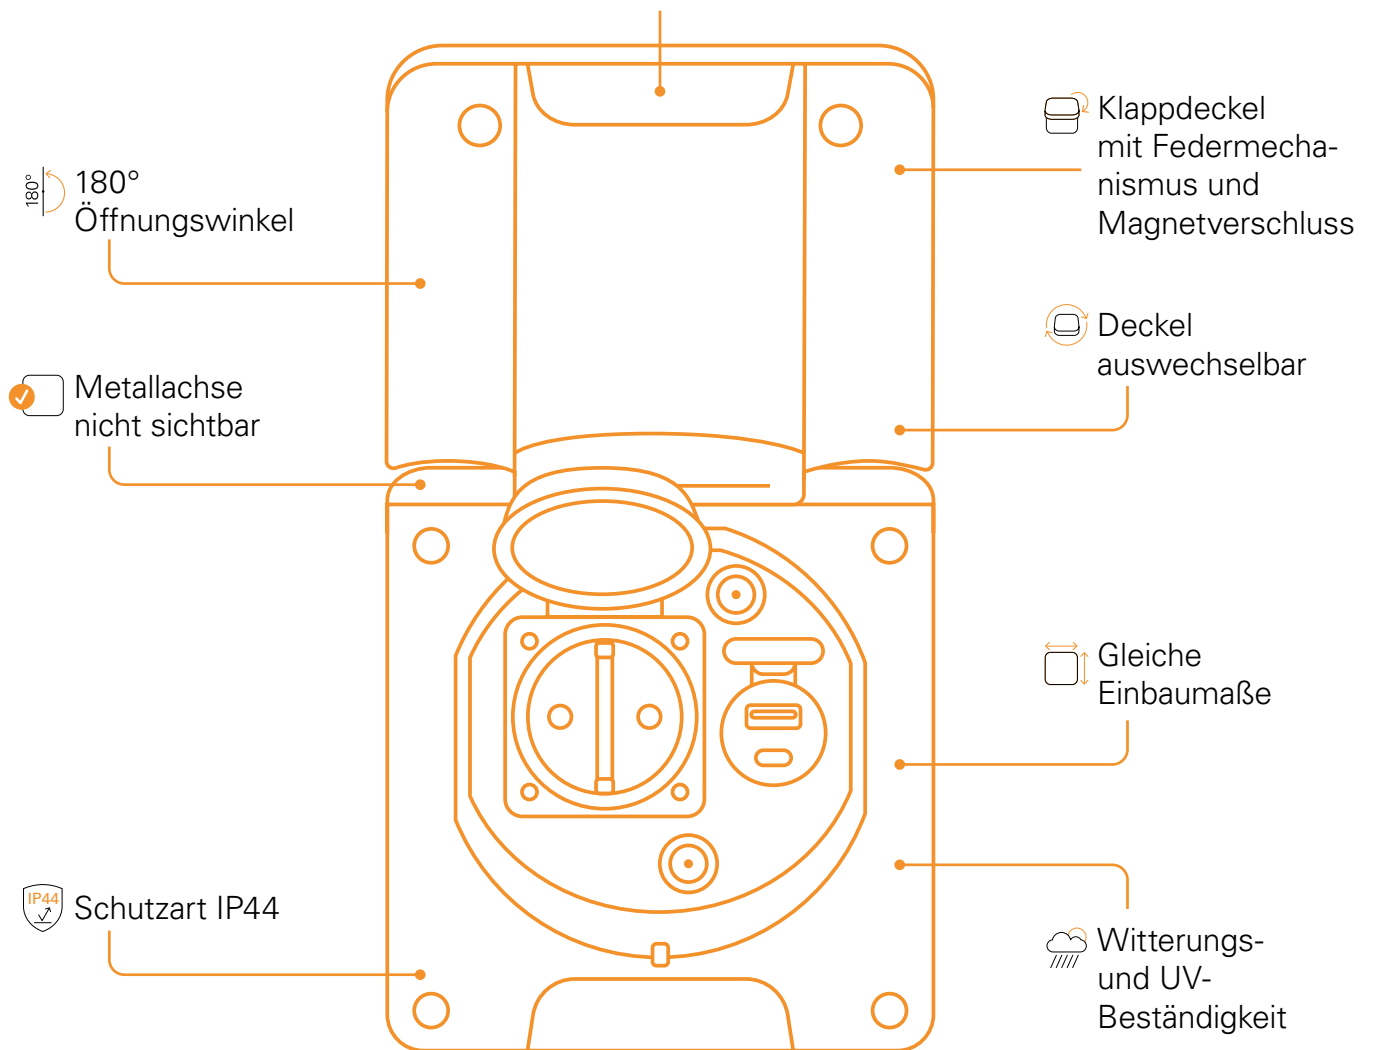

GAS

DIESEL

IP44

EV

Ihre Vorteile auf einen Blick

Funktionspiktogramm
zur einfachen Unterscheidung

7 verschiedene
Farbmöglichkeiten:

■ Schwarz (≈RAL9005)