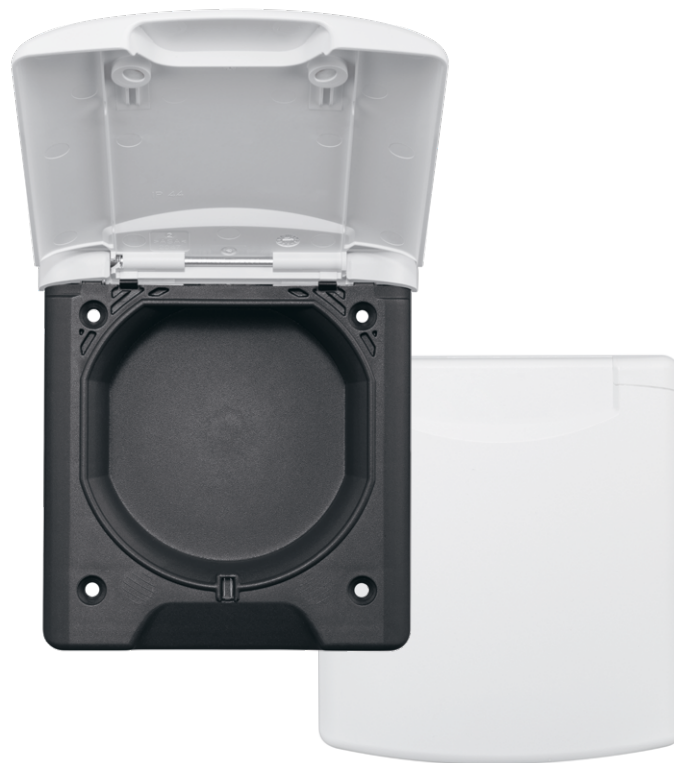

Leerdose flach geschlossen

Baureihe 13

Leerdose mit geschlossener Rückwand zum individuellen Verbau von Technikkomponenten.

- ✓ Universell einsetzbar
- ✓ Tiefe: 24,5 mm
- ✓ Mit Magnetverschluss
- ✓ Ohne Piktogramm