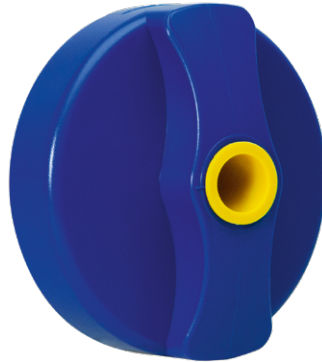

Zubehör

Baureihe 13

Ersatz-Tankdeckel für Wassereinfüllstutzen

Farben	Information	Prod.-Nr.	VPE	Durchmesser Zylinderhülse	Maße Tankdeckel
● blau	für ZADI	1159050	10	 HSC: 17 mm ZADI: 172 mm	
● blau	für HSC	1159150	10